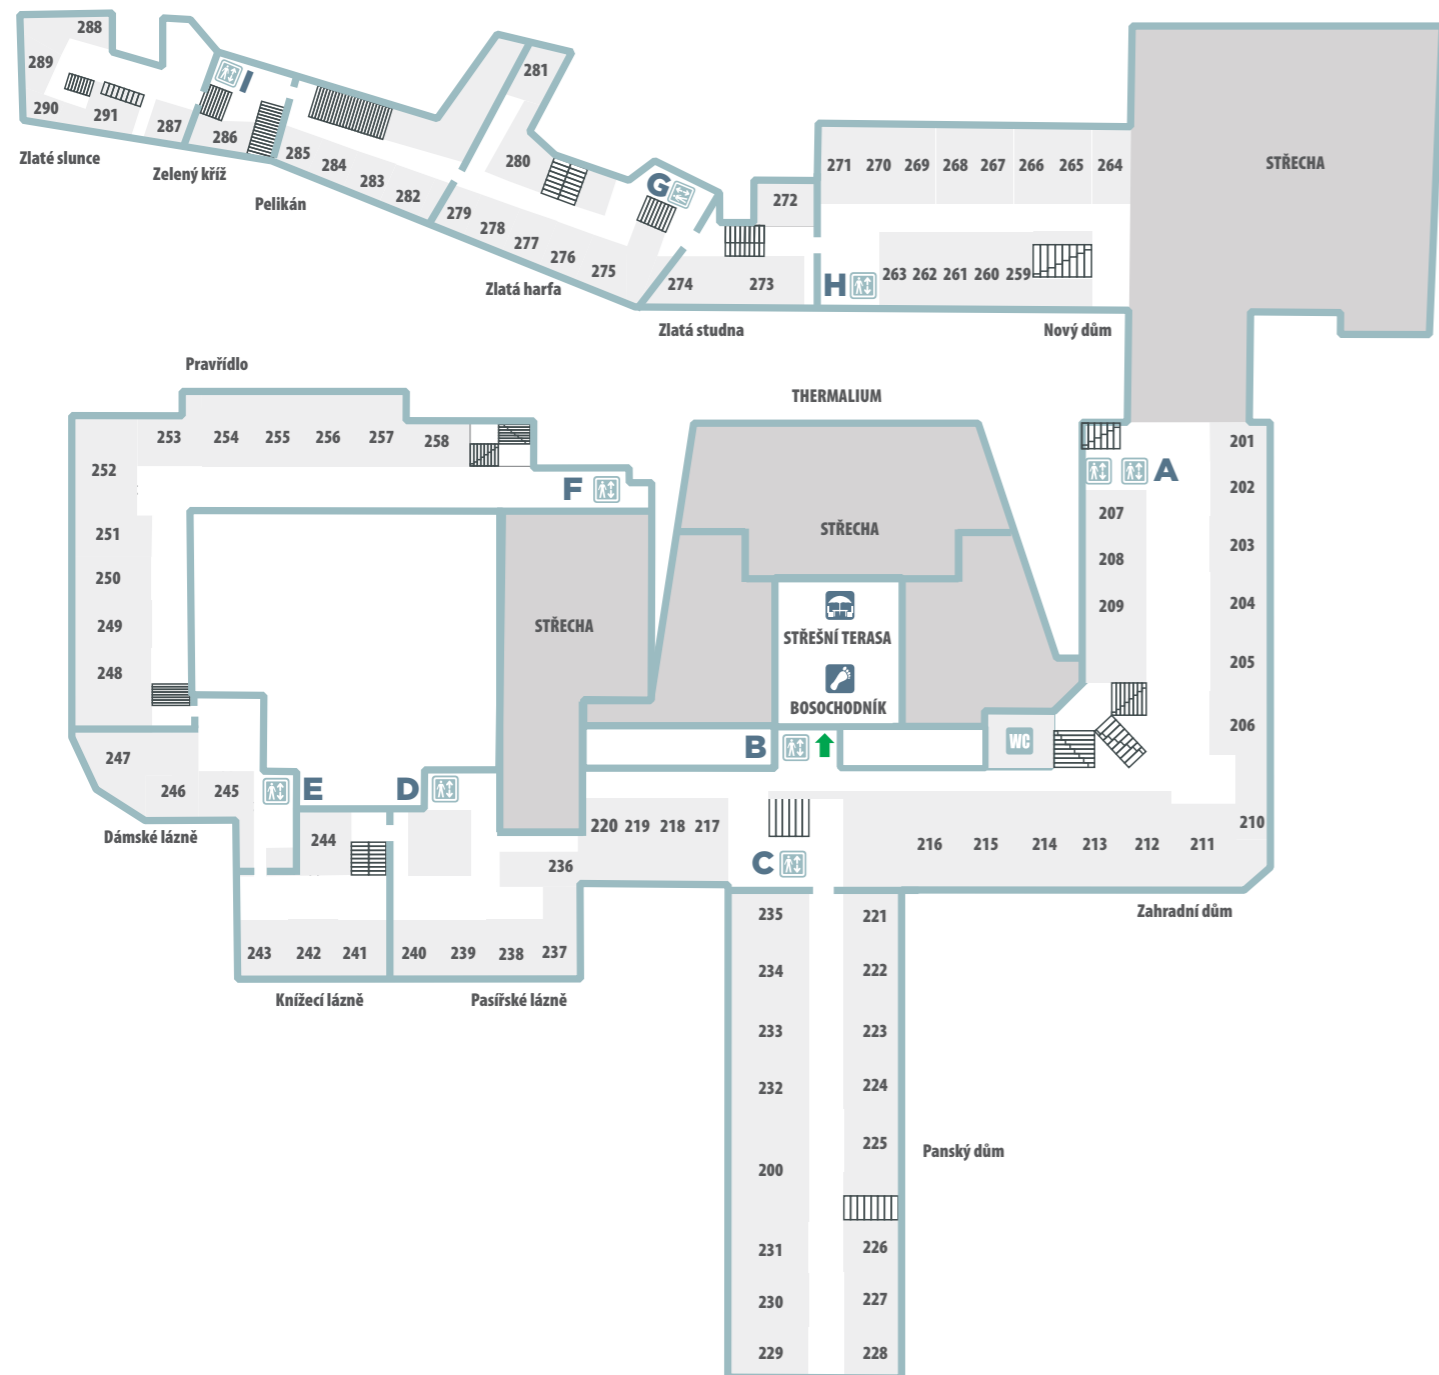

2. PATRO

pokoje 201 - 291 | střešní terasa